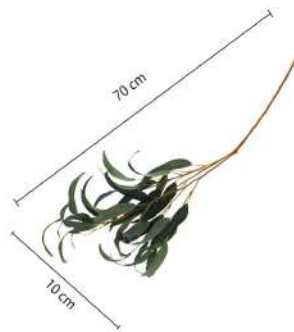

AMBIENTE GOURMET®

AMBIENTE LIVING®

AMBIENTE LOFT®

CLUB HOUSE®

Hojas Spray

21608

DETALLES DEL PRODUCTO

Racimo artificial de hojas spray de apariencia realista, es flexible y no atrae insectos, ideal para darle un toque natural a espacios interiores. Fácil de cuidar, no requiere de agua, sol o cuidados especiales. Cada planta puede presentar variaciones en su forma.

CARACTERÍSTICAS

Material:

Estructura en 90% plástico y 10% alambre

Peso:

0,1 Kg

Dimensiones (Alto x Largo x Ancho):

70 cm X 10 cm X 10 cm

Color:

Multicolor

Usos y cuidados:

Limpiar con paño húmedo con agua y vinagre. Realizar un cuidado periódico a los elementos de decoración para mantener su estado, hacer que luzcan mejor y duren por más tiempo. Mantener lejos de la luz directa del sol.

Categoría:

Plantas artificiales

Ver video